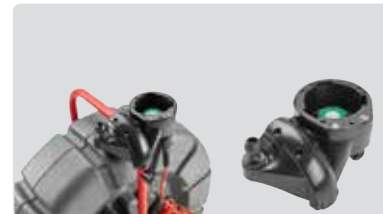

CSx) VIA

PRENOSOVÝ WI-FI MODUL

RIDGID®

Modul **SeeSnake CSx VIA** sa zasúva priamo do káblových bubnov RIDGID® SeeSnake® microDrain™, microReel™, nanoReel™, bubnov radu Compact a radu rM200. Pri spárovaní s prenosovým Wi-Fi modulom CSx VIA pomocou držiaka **CSx VIA Mount pre SeeSnake Standard a Mini** sa prevedie signál z ľubovoľnej kamerovej hlavy cez káblovú cievku SeeSnake Standard alebo Mini na vaše vlastné zobrazovacie zariadenie.

Držiak Wi-Fi modulu **CSx VIA Mount pre systémy SeeSnake® Standard a Mini** umožní prenos z akéhokoľvek kamerového kábla SeeSnake Standard alebo Mini cez Wi-Fi modul CSx VIA a spája ich s vaším zobrazovacím zariadením. Akonáhle je CSx VIA bezpečne namontovaný na ocelový rám, poskytuje flexibilné riešenie s vlastnou obrazovkou pre streamovanie, snímanie a zdieľanie špičkových inšpekčných snímok. Pripojte vaše osobné mobilné zobrazovacie zariadenie* k integrovanému 1" guľovému držiaku typu RAM®.

RIDGID® SeeSnake® HQx Dock je navrhnutý tak, aby poskytoval flexibilný a pohodlný spôsob priporenia tabletu pri používaní aplikácie SeeSnake HQx Live. Vďaka jeho pružinovému držiaku, dvojitému guľovému a zásuvnému ramenu, otočnému stojanu upne HQx Dock väčšinu tabletov a je nastaviteľný pre optimálne sledovanie pri práci. Použite ako samostatne stojacu jednotku alebo ľahko a rýchlo namontujte na akékoľvek káblové cievky radu RIDGID SeeSnake Compact Series.

ŠPECIFIKÁCIE

	CSx VIA	HQx DOCK	CSx VIA™ Mount
Hmotnosť (bez batérie)	0.38 kg (0.83 lb)	1.2 kg (2.7 lb)	0.4 kg (0.87")
Dĺžka	149 mm (5.9")	432 mm (17")	213 mm (8.4")
Šírka	106 mm (4.2")	254 mm (10")	94 mm (3.7")
Výška	126 mm (5")	203 mm (8")	136 mm (5.4")
Napájanie	18 V nabíjateľná lítiová batéria		*Držiak modulu nie je súčasťou dodávky
Prevádzková teplota	-10°C do 50°C (14°F do 122°F)		
Spôsob prenosu	Streamovanie cez Wi-Fi do mobilného zariadenia (HQx Live alebo HQ softvér)		

ÚDAJE PRE OBJEDNANIE

Kat. číslo	Model	Popis	Lb	Kg
66523	CSx VIA	Digitálny prenosový WI-FI modul	0.82	0.37
71313	CSx VIA	WI-FI modul s 1 batériou a 1 nabíjačkou	5.95	2.7
*Osobné mobilné zariadenia nikdy nie sú súčasťou dodávky.				
67363	HQx Dock	HQx Dok s pružinovým držiakom	2.7	1.2
68568	CSx VIA Mount	Držiak modulu CSx VIA pre SeeSnake Standard a SeeSnake Mini	0.87	0.4

ZOSTAŇME V KONTAKTE • RIDGID.EU/SIGNUP

RIDGID® si vyhradzuje právo zmeny dizajnu a špecifikácií našich výrobkov bez upozornenia alebo úpravy dokumentácie. Pre kompletný sortiment produktov Ridgid Tool si pozrite Katalóg nástrojov RIDGID® alebo navštívte stránku **RIDGID.com**.

© 2021. Logá RIDGID a Emerson sú registrované ochranné známky spoločnosti Emerson Electric Co. alebo jej dcérskych spoločností v USA a ďalších krajinách.

DISTRIBÚTOR

Ridge Tool Europe N.V.
Ondernemerslaan 5428
B-3800 Sint-Truiden,
Belgium

T: +32 (0)11 598 640
ridgid.ee@emerson.com
RIDGID.sk