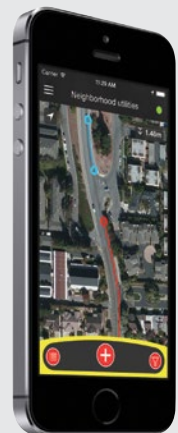

RIDGID® SEEKTECH® LOKÁTOR SR-24 S BLUETOOTH® A GPS

SLEDUJTE AKÚKOL'VEK FREKVENCIU OD 10 HZ DO 35 KHZ

RIDGID SR-24 je presný prijímač k lokalizácii inžinierskych sietí s integrovanou technológiou GPS a Bluetooth®. Jeho všesmerové antény zachytávajú kompletné signálové pole, takže je ľahké získať signál a sledovať jeho smer. Prijímač mapuje polohu vedenia a smer na displeji pre intuitívne vyhľadávanie polohy. Zvukové a obrazové varovania informujú operátora, ak je tvar signálneho poľa skreslený, takže je možné podniknúť kroky, aby nedošlo k nesprávnemu označeniu pozície vedenia.

► VŠESMEROVÝ ANTÉNNY SYSTÉM

Zachytáva kompletné signálové pole pre väčšiu rýchlosť a presnosť

► ZABUDOVANÝ GPS

Sledovanie súradníc GPS polohy pre mapovanie a GIS aplikácie

► BLUETOOTH

Streamovanie dát do inteligentných telefónov, tabletov alebo vysoko presných zariadení GPS

► VEĽKÝ DISPLEJ

Zobrazuje odhadovanú polohu, smer a hĺbku inžinierskych sietí a poskytuje intuitívne vyhľadávanie

KATALÓGOVÉ Č.	POPIS
46393	SeekTech SR-24 Vyhľadávač vedení s Bluetooth® a GPS v kufrí

Príslušenstvo

KATALÓGOVÉ Č.	POPIS
20973	SeekTech 100 mm (4") Indukčná signálna svorka
49343R	SeekTech ST-33Q+ Vysielač s Bluetooth
22173	Náhradný kufror pre SR-20/SR-24

Použite prijímač SR-24 k bezdrátovej zmene vysielanej frekvencie na vysielači ST-33Q+.