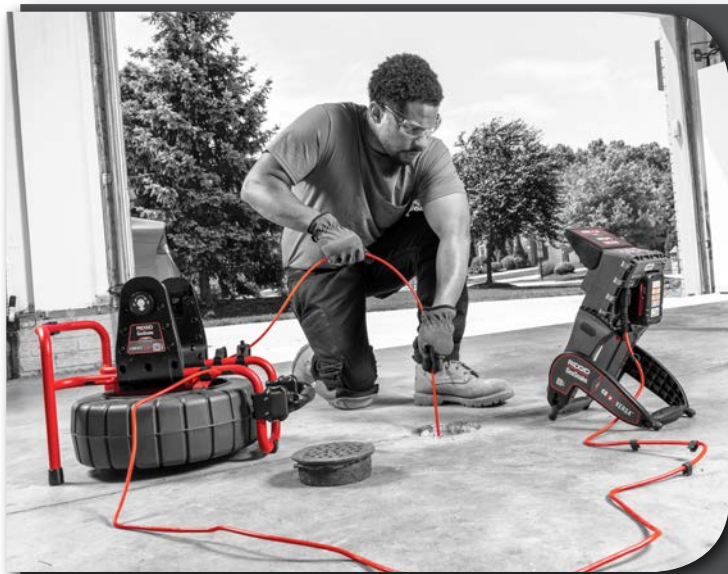

VEDELI STE, ŽE...

Všestrannosť je kľúčové slovo pre CS6xVERSA. Jedinečné prevedenie umožňuje prispôbiť zobrazovací uhol monitора, buď ako samostatný stojan alebo zabudovaný v dokovacej stanici Compact série.